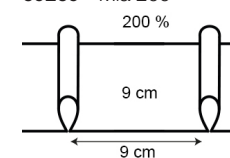

artikl	61213	61212	60211	60232	69285	69299	69261	60207	69249	60276	60227	69238	69247
název	Wave Sinus 6	Wave Sinus 8	Tango 150	Tango 180	Vario W125	Vario W200	Vario W250	Iignes	Milano	Nora	Trio	Tulli	Viki
barva	transp.	transp.	transp.	transp.	transp.	transp.	transp.	transp.	transp.	transp.	transp.	transp.	transp.
výška pásky	8 cm	8 cm	10 cm	10 cm	10 cm	10 cm	10 cm	15 cm	15 cm	15 cm	15 cm	15 cm	15 cm
rapport	12; 15; 17	16; 20; 23	20	23	20	24	20	10	7	18	30	30	36
vzdálenost mezi sklady	12 cm	16 cm	13,3 cm	12 cm	16 cm	12 cm	8 cm		3,5 cm	9 cm	15 cm	15 cm	18 cm
doporučený poměr řasení	200-280%	200-280%	150 %	180 %	1,25	200 %	250 %	200 %	200 %	200 %	200 %	200 %	200 %
počet šňůrek	0	0	2	2	2	2	2	5	5	5	5	5	5
řady kapsiček	2	2	3	3	3	3	3	4	4	4	4	4	4
Cena stříh s DPH	51,- Kč/m		80 ,- Kč/m					21,- Kč/m					
délka role	100 m		100 m					50 m					
Cena role bez DPH	3 440,- Kč		5 360,- Kč					6 669,- Kč					
Cena role s DPH	4 162,- Kč		6 486,- Kč					8 096,- Kč					

výška:
2,8 cm

66272 - MINI TRIO

výška:
9 cm

69269 - Mia 200

60205 - Mia 250

výška:
3 cm

66231 - MINI PLISSÉ

výška:
10 cm