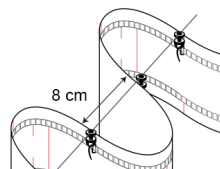

61212 - WAVE SINUS 8

výška:
10 cm