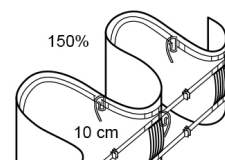

60211 - Tango 150