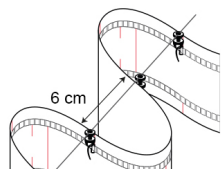

výška:
8 cm

61213 - WAVE SINUS 6