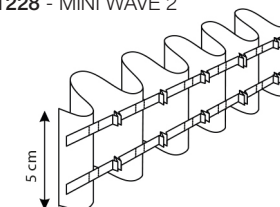

61234 - Tina

výška:
5 cm

64275 - ALISA

69220 - HEDA 2

68265 - HEDA 3

60260 - MINI WAVE 1

61228 - MINI WAVE 2

artikl	64275	69220	68265	60260	61228	69269	60205	61234	66231	66272
název	Alisa	Heda 2	Heda 3	Mini Wave 1	Mini Wave 2	Mia 200	Mia 250	Tina	Mini plissé	Mini trio
barva	bílá	transp.	transp.	transp.	transp.	transp.	transp.	transp.	transp.	transp.
výška pásky	5 cm	5 cm	5 cm	5 cm	5 cm	9 cm	9 cm	10 cm	3 cm	2,8 cm
rapport	11,3	4,5	6	6	24	18	22	2,5	24	16
vzdálenost mezi sklady		2,1 cm	3 cm	2,4 cm	12 cm	9 cm	9 cm			8 cm
doporučený poměr řasení	250 %	200 %	200 %	250 %	variab.	200 %	250 %	200 %	variab.	200 %
počet šňůrek	3	2	3			2	2	3		
řady kapsiček	2	1	2			2	2	8		
Cena stříh s DPH	43,- Kč /m	21,- Kč /m	40,- Kč /m	41,- Kč /m	54,- Kč /m	61,- Kč /m		55,- Kč /m	8,- Kč /m	9,- Kč /m
délka role	100 m	100 m	100 m	100 m	100 m	100 m		100 m	200 m	200 m
Cena role bez DPH	2 880,- Kč	1 440,- Kč	2 720,- Kč	2 679,- Kč	3 588,- Kč	4 080,- Kč		3 680,- Kč	1 052,- Kč	1 148,- Kč
Cena role s DPH	3 485,- Kč	1 742,- Kč	3 291,- Kč	3 242,- Kč	4 341,- Kč	4 937,- Kč		4 453,- Kč	1 274,- Kč	1 389,- Kč