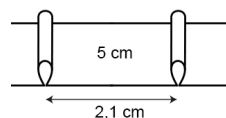

61234 - Tina

výška:
5 cm

64275 - ALISA

69220 - HEDA 2

68265 - HEDA 3

60260 - MINI WAVE 1

61228 - MINI WAVE 2

artikl	64275	69220	68265	60260	61228	69269	60205	61234	66231	66272
název	Alisa	Heda 2	Heda 3	Mini Wave 1	Mini Wave 2	Mia 200	Mia 250	Tina	Mini plissé	Mini trio
barva	bílá	transp.	transp.	transp.	transp.	transp.	transp.	transp.	transp.	transp.
výška pásky	5 cm	5 cm	5 cm	5 cm	5 cm	9 cm	9 cm	10 cm	3 cm	2,8 cm
rapport	11,3	4,5	6	6	24	18	22	2,5	24	16
vzdálenost mezi sklady		2,1 cm	3 cm	2,4 cm	12 cm	9 cm	9 cm			8 cm
doporučený poměr řasení	250 %	200 %	200 %	250 %	variab.	200 %	250 %	200 %	variab.	200 %
počet šňůrek	3	2	3			2	2	3		
řady kapsiček	2	1	2			2	2	8		
Cena stříh s DPH	43,- Kč /m	21,- Kč /m	40,- Kč /m	41,- Kč /m	54,- Kč /m	61,- Kč /m		55,- Kč /m	8,- Kč /m	9,- Kč /m
délka role	100 m	100 m	100 m	100 m	100 m	100 m		100 m	200 m	200 m
Cena role bez DPH	2 880,- Kč	1 440,- Kč	2 720,- Kč	2 679,- Kč	3 588,- Kč	4 080,- Kč		3 680,- Kč	1 052,- Kč	1 148,- Kč
Cena role s DPH	3 485,- Kč	1 742,- Kč	3 291,- Kč	3 242,- Kč	4 341,- Kč	4 937,- Kč		4 453,- Kč	1 274,- Kč	1 389,- Kč