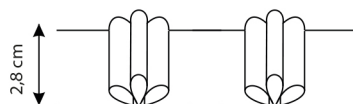

výška:
2,8 cm

66272 - MINI TRIO