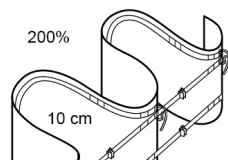

69299 - Vario W200