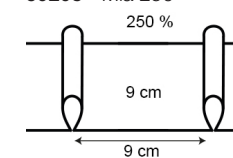

výška:
2,8 cm

66272 - MINI TRIO

výška:
9 cm

69269 - Mia 200

60205 - Mia 250

výška:
3 cm

66231 - MINI PLISSÉ

výška:
10 cm

61234 - Tina

výška:
5 cm

64275 - ALISA

69220 - HEDA 2

68265 - HEDA 3

60260 - MINI WAVE 1

61228 - MINI WAVE 2

artikl	64275	69220	68265	60260	61228	69269	60205	61234	66231	66272
název	Alisa	Heda 2	Heda 3	Mini Wave 1	Mini Wave 2	Mia 200	Mia 250	Tina	Mini plissé	Mini trio
barva	bílá	transp.	transp.	transp.	transp.	transp.	transp.	transp.	transp.	transp.
výška pásky	5 cm	5 cm	5 cm	5 cm	5 cm	9 cm	9 cm	10 cm	3 cm	2,8 cm
rapport	11,3	4,5	6	6	24	18	22	2,5	24	16
vzdálenost mezi sklady		2,1 cm	3 cm	2,4 cm	12 cm	9 cm	9 cm			8 cm
doporučený poměr řasení	250 %	200 %	200 %	250 %	variab.	200 %	250 %	200 %	variab.	200 %
počet šňůrek	3	2	3			2	2	3		
řady kapsiček	2	1	2			2	2	8		
Cena stříh s DPH	43,- Kč /m	21,- Kč /m	40,- Kč /m	41,- Kč /m	54,- Kč /m	61,- Kč /m		55,- Kč /m	8,- Kč /m	9,- Kč /m
délka role	100 m	100 m	100 m	100 m	100 m	100 m		100 m	200 m	200 m
Cena role bez DPH	2 880,- Kč	1 440,- Kč	2 720,- Kč	2 679,- Kč	3 588,- Kč	4 080,- Kč		3 680,- Kč	1 052,- Kč	1 148,- Kč
Cena role s DPH	3 485,- Kč	1 742,- Kč	3 291,- Kč	3 242,- Kč	4 341,- Kč	4 937,- Kč		4 453,- Kč	1 274,- Kč	1 389,- Kč