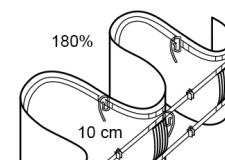

60232 - Tango 180

výška:
15 cm