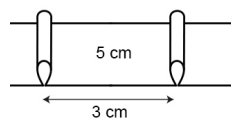

61234 - Tina

výška:
5 cm

64275 - ALISA

69220 - HEDA 2

68265 - HEDA 3

60260 - MINI WAVE 1

61228 - MINI WAVE 2

artikl	64275	69220	68265	60260	61228	69269	60205	61234	66231	66272
název	Alisa	Heda 2	Heda 3	Mini Wave 1	Mini Wave 2	Mia 200	Mia 250	Tina	Mini plissé	Mini trio
barva	bílá	transp.	transp.	transp.	transp.	transp.	transp.	transp.	transp.	transp.
výška pásky	5 cm	5 cm	5 cm	5 cm	5 cm	9 cm	9 cm	10 cm	3 cm	2,8 cm
rapport	11,3	4,5	6	6	24	18	22	2,5	24	16
vzdálenost mezi sklady		2,1 cm	3 cm	2,4 cm	12 cm	9 cm	9 cm			8 cm
doporučený poměr řasení	250 %	200 %	200 %	250 %	variab.	200 %	250 %	200 %	variab.	200 %
počet šňůrek	3	2	3			2	2	3		
řady kapsiček	2	1	2			2	2	8		
Cena stříh s DPH	43,- Kč /m	21,- Kč /m	40,- Kč /m	41,- Kč /m	54,- Kč /m	61,- Kč /m		55,- Kč /m	8,- Kč /m	9,- Kč /m
délka role	100 m	100 m	100 m	100 m	100 m	100 m		100 m	200 m	200 m
Cena role bez DPH	2 880,- Kč	1 440,- Kč	2 720,- Kč	2 679,- Kč	3 588,- Kč	4 080,- Kč		3 680,- Kč	1 052,- Kč	1 148,- Kč
Cena role s DPH	3 485,- Kč	1 742,- Kč	3 291,- Kč	3 242,- Kč	4 341,- Kč	4 937,- Kč		4 453,- Kč	1 274,- Kč	1 389,- Kč