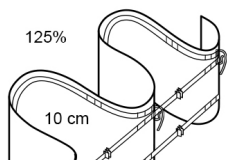

výška:
8 cm

61213 - WAVE SINUS 6

61212 - WAVE SINUS 8

výška:
10 cm

69285 - Vario W125

69299 - Vario W200

69261 - Vario W250

60211 - Tango 150

artikl	61213	61212	60211	60232	69285	69299	69261	60207	69249	60276	60227	69238	69247
název	Wave Sinus 6	Wave Sinus 8	Tango 150	Tango 180	Vario W125	Vario W200	Vario W250	Iignes	Milano	Nora	Trio	Tulli	Viki
barva	transp.	transp.	transp.	transp.	transp.	transp.	transp.	transp.	transp.	transp.	transp.	transp.	transp.
výška pásky	8 cm	8 cm	10 cm	10 cm	10 cm	10 cm	10 cm	15 cm	15 cm	15 cm	15 cm	15 cm	15 cm
rapport	12; 15; 17	16; 20; 23	20	23	20	24	20	10	7	18	30	30	36
vzdálenost mezi sklady	12 cm	16 cm	13,3 cm	12 cm	16 cm	12 cm	8 cm		3,5 cm	9 cm	15 cm	15 cm	18 cm
doporučený poměr řasení	200-280%	200-280%	150 %	180 %	1,25	200 %	250 %	200 %	200 %	200 %	200 %	200 %	200 %
počet šňůrek	0	0	2	2	2	2	2	5	5	5	5	5	5
řady kapsiček	2	2	3	3	3	3	3	4	4	4	4	4	4
Cena stříh s DPH	51,- Kč/m		80 ,- Kč/m					21,- Kč/m					
délka role	100 m		100 m					50 m					
Cena role bez DPH	3 440,- Kč		5 360,- Kč					6 669,- Kč					
Cena role s DPH	4 162,- Kč		6 486,- Kč					8 096,- Kč					