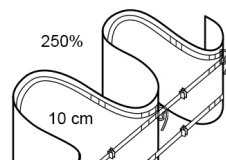

výška:
8 cm

61213 - WAVE SINUS 6

61212 - WAVE SINUS 8

výška:
10 cm

69285 - Vario W125

69299 - Vario W200

69261 - Vario W250

60211 - Tango 150

artikl	61213	61212	60211	60232	69285	69299	69261	60207	69249	60276	60227	69238	69247
název	Wave Sinus 6	Wave Sinus 8	Tango 150	Tango 180	Vario W125	Vario W200	Vario W250	Iignes	Milano	Nora	Trio	Tulli	Viki
barva	transp.	transp.	transp.	transp.	transp.	transp.	transp.	transp.	transp.	transp.	transp.	transp.	transp.
výška pásky	8 cm	8 cm	10 cm	10 cm	10 cm	10 cm	10 cm	15 cm	15 cm	15 cm	15 cm	15 cm	15 cm
rapport	12; 15; 17	16; 20; 23	20	23	20	24	20	10	7	18	30	30	36
vzdálenost mezi sklady	12 cm	16 cm	13,3 cm	12 cm	16 cm	12 cm	8 cm		3,5 cm	9 cm	15 cm	15 cm	18 cm
doporučený poměr řasení	200-280%	200-280%	150 %	180 %	1,25	200 %	250 %	200 %	200 %	200 %	200 %	200 %	200 %
počet šňůrek	0	0	2	2	2	2	2	5	5	5	5	5	5
řady kapsiček	2	2	3	3	3	3	3	4	4	4	4	4	4
Cena stříh s DPH	51,- Kč/m		80 ,- Kč/m					21,- Kč/m					
délka role	100 m		100 m					50 m					
Cena role bez DPH	3 440,- Kč		5 360,- Kč					6 669,- Kč					
Cena role s DPH	4 162,- Kč		6 486,- Kč					8 096,- Kč					