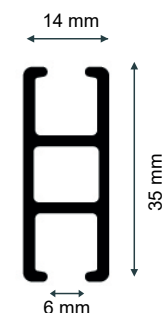

2.25 Kolejnička WA

profil bez jezdců: 355,- Kč/m s DPH

profil + jezdec R: 524,- Kč/m s DPH

profil + jezdec P: 615,- Kč/m s DPH

profil + jezdec S: 511,- Kč/m s DPH

2.23 Kolejnička EX

profil bez jezdců: 437,- Kč/m s DPH

profil + jezdec E: 554,- Kč/m s DPH

profil + jezdec A: 749,- Kč/m s DPH

profil + jezdec B: 918,- Kč/m s DPH

profil + jezdec T: 502,- Kč/m s DPH

2.2 Kolejnička GG

profil bez jezdců: 318,- Kč/m s DPH

profil + jezdec D: 383,- Kč/m s DPH