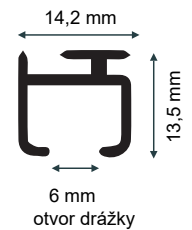

2.26 Kolejnička NOE

profil bez jezdců: 221,- Kč/m bez DPH

profil + jezdec E: 317,- Kč/m bez DPH

profil + jezdec A: 479,- Kč/m bez DPH

profil + jezdec T: 274,- Kč/m bez DPH