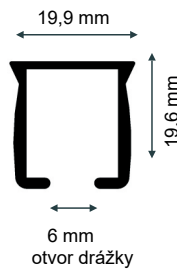

profil + jezdec T: 319,- Kč/m bez DPH

2.14 Kolejnička DIX

profil bez jezdců: 282,- Kč/m bez DPH

profil + Jezdce E: 379,- Kč/m bez DPH

profil + Jezdce A: 540,- Kč/m bez DPH

profil + Jezdce B: 679,- Kč/m bez DPH

profil + Jezdce D: 336,- Kč/m bez DPH

2.25 Kolejnička WA

profil bez jezdců: 293,- Kč/m bez DPH

profil + jezdec R: 433,- Kč/m bez DPH

profil + jezdec P: 508,- Kč/m bez DPH

profil + jezdec S: 422,- Kč/m bez DPH