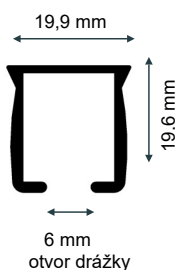

2.25 Kolejnička WA

profil bez jezdců: 355,- Kč/m s DPH

profil + jezdec R: 524,- Kč/m s DPH

profil + jezdec P: 615,- Kč/m s DPH

profil + jezdec S: 511,- Kč/m s DPH