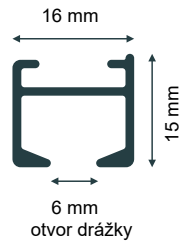

Ceník kolejnic bez elektrického pohonu **bez DPH**

2.1 Kolejnička AD

profil bez jezdců: 265,- Kč/m bez DPH

profil + jezdec E: 362,- Kč/m bez DPH

profil + jezdec A: 523,- Kč/m bez DPH

profil + jezdec B: 663,- Kč/m bez DPH

profil + jezdec T: 319,- Kč/m bez DPH