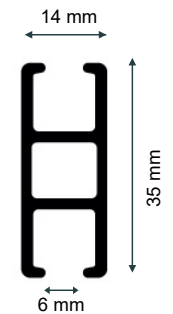

2.23 Kolejnička EX

profil bez jezdců: 361,- Kč/m bez DPH

profil + jezdec E: 458,- Kč/m bez DPH

profil + jezdec A: 619,- Kč/m bez DPH

profil + jezdec B: 759,- Kč/m bez DPH

profil + jezdec T: 415,- Kč/m bez DPH