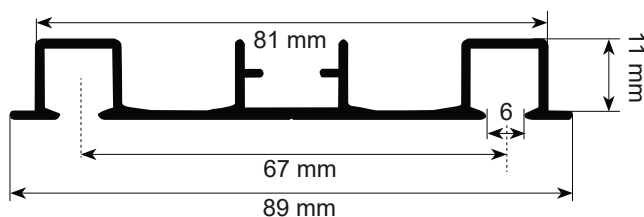

Jezdec E
9,- Kč / ks s DPH

Jezdec T
5,- Kč / ks s DPH

2.26 Kolejnička DIX DUO

profil bez jezdců: 771,- Kč/m s DPH

profil + jezdec E: 1 005,- Kč/m s DPH

profil + jezdec A: 1 395,- Kč/m s DPH

profil + jezdec T: 901,- Kč/m s DPH