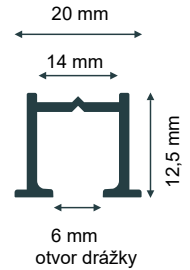

2.14 Kolejnička DIX

profil bez jezdců: 282,- Kč/m bez DPH

profil + Jezdce E: 379,- Kč/m bez DPH

profil + Jezdce A: 540,- Kč/m bez DPH

profil + Jezdce B: 679,- Kč/m bez DPH

profil + Jezdce D: 336,- Kč/m bez DPH