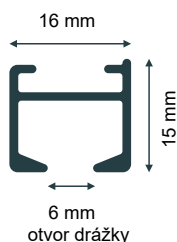

profil + jezdec T: 386,- Kč/m s DPH

2.14 Kolejnička DIX

profil bez jezdců: 341,- Kč/m s DPH

profil + jezdec E: 458,- Kč/m s DPH

profil + jezdec A: 653,- Kč/m s DPH

profil + jezdec B: 822,- Kč/m s DPH

profil + jezdec T: 406,- Kč/m s DPH