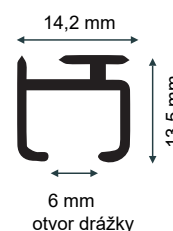

2.26 Kolejnička NOE

profil bez jezdců: 267,- Kč/m s DPH

profil + jezdec E: 384,- Kč/m s DPH

profil + jezdec A: 579,- Kč/m s DPH

profil + jezdec T: 332,- Kč/m s DPH