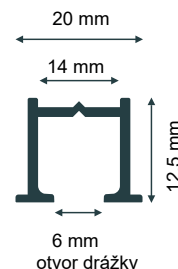

profil + jezdec T: 386,- Kč/m s DPH

2.14 Kolejnička DIX

profil bez jezdců: 341,- Kč/m s DPH

profil + jezdec E: 458,- Kč/m s DPH

profil + jezdec A: 653,- Kč/m s DPH

profil + jezdec B: 822,- Kč/m s DPH

profil + jezdec T: 406,- Kč/m s DPH