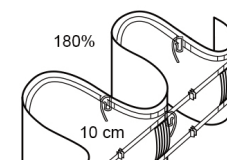

60232 - Tango 180

výška:
15 cm