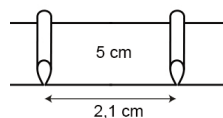

61234 - Tina

výška:
5 cm

64275 - ALISA

69220 - HEDA 2

68265 - HEDA 3

60260 - MINI WAVE 1

61228 - MINI WAVE 2

artikl	64275	69220	68265	60260	61228	69269	60205	61234	66231	66272
název	Alisa	Heda 2	Heda 3	Mini Wave 1	Mini Wave 2	Mia 200	Mia 250	Tina	Mini plissé	Mini trio
barva	bílá	transp.	transp.	transp.	transp.	transp.	transp.	transp.	transp.	transp.
výška pásky	5 cm	5 cm	5 cm	5 cm	5 cm	9 cm	9 cm	10 cm	3 cm	2,8 cm
rapport	11,3	4,5	6	6	24	18	22	2,5	24	16
vzdálenost mezi sklady		2,1 cm	3 cm	2,4 cm	12 cm	9 cm	9 cm			8 cm
doporučený poměr řasení	250 %	200 %	200 %	250 %	variab.	200 %	250 %	200 %	variab.	200 %
počet šňůrek	3	2	3			2	2	3		
řady kapsiček	2	1	2			2	2	8		
Cena stříh s DPH	43,- Kč /m	21,- Kč /m	40,- Kč /m	41,- Kč /m	54,- Kč /m	61,- Kč /m		55,- Kč /m	8,- Kč /m	9,- Kč /m
délka role	100 m	100 m	100 m	100 m	100 m	100 m		100 m	200 m	200 m
Cena role bez DPH	2 880,- Kč	1 440,- Kč	2 720,- Kč	2 679,- Kč	3 588,- Kč	4 080,- Kč		3 680,- Kč	1 052,- Kč	1 148,- Kč
Cena role s DPH	3 485,- Kč	1 742,- Kč	3 291,- Kč	3 242,- Kč	4 341,- Kč	4 937,- Kč		4 453,- Kč	1 274,- Kč	1 389,- Kč