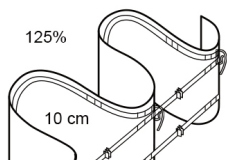

výška:
8 cm

61213 - WAVE SINUS 6

61212 - WAVE SINUS 8

výška:
10 cm

69285 - Vario W125

69299 - Vario W200

69261 - Vario W250

60211 - Tango 150

artikl	61213	61212	60211	60232	69285	69299	69261	60207	69249	60276	60227	69238	69247
název	Wave Sinus 6	Wave Sinus 8	Tango 150	Tango 180	Vario W125	Vario W200	Vario W250	Iignes	Milano	Nora	Trio	Tulli	Viki
barva	transp.	transp.	transp.	transp.	transp.	transp.	transp.	transp.	transp.	transp.	transp.	transp.	transp.
výška pásky	8 cm	8 cm	10 cm	10 cm	10 cm	10 cm	10 cm	15 cm	15 cm	15 cm	15 cm	15 cm	15 cm
rapport	12; 15; 17	16; 20; 23	20	23	20	24	20	10	7	18	30	30	36
vzdálenost mezi sklady	12 cm	16 cm	13,3 cm	12 cm	16 cm	12 cm	8 cm		3,5 cm	9 cm	15 cm	15 cm	18 cm
doporučený poměr řasení	200-280%	200-280%	150 %	180 %	1,25	200 %	250 %	200 %	200 %	200 %	200 %	200 %	200 %
počet šňůrek	0	0	2	2	2	2	2	5	5	5	5	5	5
řady kapsiček	2	2	3	3	3	3	3	4	4	4	4	4	4
Cena stříh s DPH	51,- Kč/m		80,- Kč/m					215,- Kč/m					
délka role	100 m		100 m					50 m					
Cena role bez DPH	3 440,- Kč		5 360,- Kč					6 669,- Kč					
Cena role s DPH	4 162,- Kč		6 486,- Kč					8 096,- Kč					