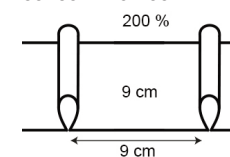

artikl	61213	61212	60211	60232	69285	69299	69261	60207	69249	60276	60227	69238	69247
název	Wave Sinus 6	Wave Sinus 8	Tango 150	Tango 180	Vario W125	Vario W200	Vario W250	Iignes	Milano	Nora	Trio	Tulli	Viki
barva	transp.	transp.	transp.	transp.	transp.	transp.	transp.	transp.	transp.	transp.	transp.	transp.	transp.
výška pásky	8 cm	8 cm	10 cm	10 cm	10 cm	10 cm	10 cm	15 cm	15 cm	15 cm	15 cm	15 cm	15 cm
rapport	12; 15; 17	16; 20; 23	20	23	20	24	20	10	7	18	30	30	36
vzdálenost mezi sklady	12 cm	16 cm	13,3 cm	12 cm	16 cm	12 cm	8 cm		3,5 cm	9 cm	15 cm	15 cm	18 cm
doporučený poměr řasení	200-280%	200-280%	150 %	180 %	1,25	200 %	250 %	200 %	200 %	200 %	200 %	200 %	200 %
počet šňůrek	0	0	2	2	2	2	2	5	5	5	5	5	5
řady kapsiček	2	2	3	3	3	3	3	4	4	4	4	4	4
Cena stříh s DPH	51,- Kč/m		80,- Kč/m					215,- Kč/m					
délka role	100 m		100 m					50 m					
Cena role bez DPH	3 440,- Kč		5 360,- Kč					6 669,- Kč					
Cena role s DPH	4 162,- Kč		6 486,- Kč					8 096,- Kč					

výška:
2,8 cm

66272 - MINI TRIO

výška:
9 cm

69269 - Mia 200

60205 - Mia 250

výška:
3 cm

66231 - MINI PLISSÉ

výška:
10 cm