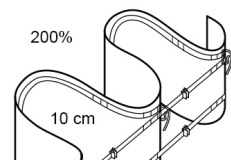

výška:
8 cm

61213 - WAVE SINUS 6

61212 - WAVE SINUS 8

výška:
10 cm

69285 - Vario W125

69299 - Vario W200

69261 - Vario W250

60211 - Tango 150

artikl	61213	61212	60211	60232	69285	69299	69261	60207	69249	60276	60227	69238	69247
název	Wave Sinus 6	Wave Sinus 8	Tango 150	Tango 180	Vario W125	Vario W200	Vario W250	Iignes	Milano	Nora	Trio	Tulli	Viki
barva	transp.	transp.	transp.	transp.	transp.	transp.	transp.	transp.	transp.	transp.	transp.	transp.	transp.
výška pásky	8 cm	8 cm	10 cm	10 cm	10 cm	10 cm	10 cm	15 cm	15 cm	15 cm	15 cm	15 cm	15 cm
rapport	12; 15; 17	16; 20; 23	20	23	20	24	20	10	7	18	30	30	36
vzdálenost mezi sklady	12 cm	16 cm	13,3 cm	12 cm	16 cm	12 cm	8 cm		3,5 cm	9 cm	15 cm	15 cm	18 cm
doporučený poměr řasení	200-280%	200-280%	150 %	180 %	1,25	200 %	250 %	200 %	200 %	200 %	200 %	200 %	200 %
počet šňůrek	0	0	2	2	2	2	2	5	5	5	5	5	5
řady kapsiček	2	2	3	3	3	3	3	4	4	4	4	4	4
Cena stříh s DPH	51,- Kč/m		80,- Kč/m					215,- Kč/m					
délka role	100 m		100 m					50 m					
Cena role bez DPH	3 440,- Kč		5 360,- Kč					6 669,- Kč					
Cena role s DPH	4 162,- Kč		6 486,- Kč					8 096,- Kč					