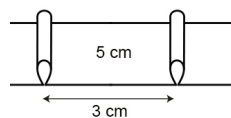

61234 - Tina

výška:
5 cm

64275 - ALISA

69220 - HEDA 2

68265 - HEDA 3

60260 - MINI WAVE 1

61228 - MINI WAVE 2

artikl	64275	69220	68265	60260	61228	69269	60205	61234	66231	66272
název	Alisa	Heda 2	Heda 3	Mini Wave 1	Mini Wave 2	Mia 200	Mia 250	Tina	Mini plissé	Mini trio
barva	bílá	transp.	transp.	transp.	transp.	transp.	transp.	transp.	transp.	transp.
výška pásky	5 cm	5 cm	5 cm	5 cm	5 cm	9 cm	9 cm	10 cm	3 cm	2,8 cm
rapport	11,3	4,5	6	6	24	18	22	2,5	24	16
vzdálenost mezi sklady		2,1 cm	3 cm	2,4 cm	12 cm	9 cm	9 cm			8 cm
doporučený poměr řasení	250 %	200 %	200 %	250 %	variab.	200 %	250 %	200 %	variab.	200 %
počet šňůrek	3	2	3			2	2	3		
řady kapsiček	2	1	2			2	2	8		
Cena stříh s DPH	43,- Kč /m	21,- Kč /m	40,- Kč /m	41,- Kč /m	54,- Kč /m	61,- Kč /m		55,- Kč /m	8,- Kč /m	9,- Kč /m
délka role	100 m	100 m	100 m	100 m	100 m	100 m		100 m	200 m	200 m
Cena role bez DPH	2 880,- Kč	1 440,- Kč	2 720,- Kč	2 679,- Kč	3 588,- Kč	4 080,- Kč		3 680,- Kč	1 052,- Kč	1 148,- Kč
Cena role s DPH	3 485,- Kč	1 742,- Kč	3 291,- Kč	3 242,- Kč	4 341,- Kč	4 937,- Kč		4 453,- Kč	1 274,- Kč	1 389,- Kč