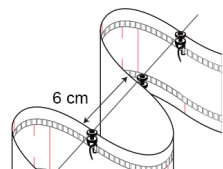

výška:
8 cm

61213 - WAVE SINUS 6