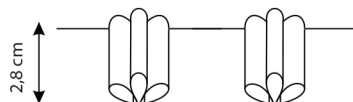

výška:
2,8 cm

66272 - MINI TRIO