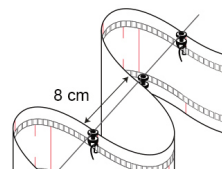

61212 - WAVE SINUS 8

výška:
10 cm