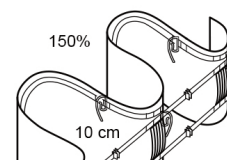

60211 - Tango 150