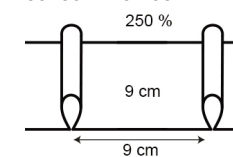

výška:
2,8 cm

66272 - MINI TRIO

výška:
9 cm

69269 - Mia 200

60205 - Mia 250

výška:
3 cm

66231 - MINI PLISSÉ

výška:
10 cm

61234 - Tina

výška:
5 cm

64275 - ALISA

69220 - HEDA 2

68265 - HEDA 3

60260 - MINI WAVE 1

61228 - MINI WAVE 2

artikl	64275	69220	68265	60260	61228	69269	60205	61234	66231	66272
název	Alisa	Heda 2	Heda 3	Mini Wave 1	Mini Wave 2	Mia 200	Mia 250	Tina	Mini plissé	Mini trio
barva	bílá	transp.	transp.	transp.	transp.	transp.	transp.	transp.	transp.	transp.
výška pásky	5 cm	5 cm	5 cm	5 cm	5 cm	9 cm	9 cm	10 cm	3 cm	2,8 cm
rapport	11,3	4,5	6	6	24	18	22	2,5	24	16
vzdálenost mezi sklady		2,1 cm	3 cm	2,4 cm	12 cm	9 cm	9 cm			8 cm
doporučený poměr řasení	250 %	200 %	200 %	250 %	variab.	200 %	250 %	200 %	variab.	200 %
počet šňůrek	3	2	3			2	2	3		
řady kapsiček	2	1	2			2	2	8		
Cena stříh s DPH	43,- Kč /m	21,- Kč /m	40,- Kč /m	41,- Kč /m	54,- Kč /m	61,- Kč /m		55,- Kč /m	8,- Kč /m	9,- Kč /m
délka role	100 m	100 m	100 m	100 m	100 m	100 m		100 m	200 m	200 m
Cena role bez DPH	2 880,- Kč	1 440,- Kč	2 720,- Kč	2 679,- Kč	3 588,- Kč	4 080,- Kč		3 680,- Kč	1 052,- Kč	1 148,- Kč
Cena role s DPH	3 485,- Kč	1 742,- Kč	3 291,- Kč	3 242,- Kč	4 341,- Kč	4 937,- Kč		4 453,- Kč	1 274,- Kč	1 389,- Kč