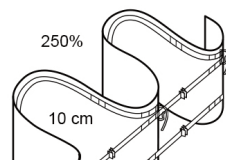

výška:
8 cm

61213 - WAVE SINUS 6

61212 - WAVE SINUS 8

výška:
10 cm

69285 - Vario W125

69299 - Vario W200

69261 - Vario W250

60211 - Tango 150

artikl	61213	61212	60211	60232	69285	69299	69261	60207	69249	60276	60227	69238	69247
název	Wave Sinus 6	Wave Sinus 8	Tango 150	Tango 180	Vario W125	Vario W200	Vario W250	Iignes	Milano	Nora	Trio	Tulli	Viki
barva	transp.	transp.	transp.	transp.	transp.	transp.	transp.	transp.	transp.	transp.	transp.	transp.	transp.
výška pásky	8 cm	8 cm	10 cm	10 cm	10 cm	10 cm	10 cm	15 cm	15 cm	15 cm	15 cm	15 cm	15 cm
rapport	12; 15; 17	16; 20; 23	20	23	20	24	20	10	7	18	30	30	36
vzdálenost mezi sklady	12 cm	16 cm	13,3 cm	12 cm	16 cm	12 cm	8 cm		3,5 cm	9 cm	15 cm	15 cm	18 cm
doporučený poměr řasení	200-280%	200-280%	150 %	180 %	1,25	200 %	250 %	200 %	200 %	200 %	200 %	200 %	200 %
počet šňůrek	0	0	2	2	2	2	2	5	5	5	5	5	5
řady kapsiček	2	2	3	3	3	3	3	4	4	4	4	4	4
Cena stříh s DPH	51,- Kč/m		80,- Kč/m					215,- Kč/m					
délka role	100 m		100 m					50 m					
Cena role bez DPH	3 440,- Kč		5 360,- Kč					6 669,- Kč					
Cena role s DPH	4 162,- Kč		6 486,- Kč					8 096,- Kč					