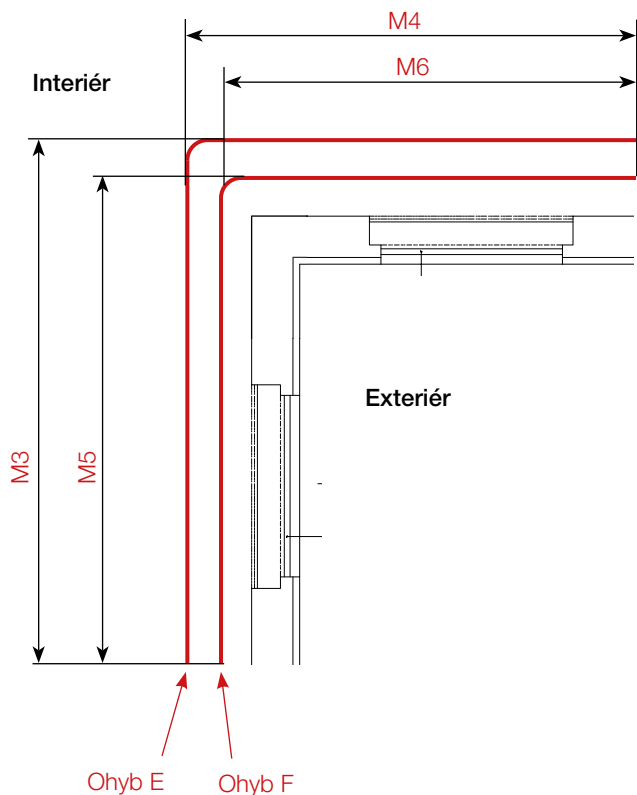

Jak měřit a zadat k výrobě sestavu kolejnic s ohybem 90°

2. příklad situace v interiéru s vnějším ohybem:

Příklad situace sestavy s **vnějším** ohybem.