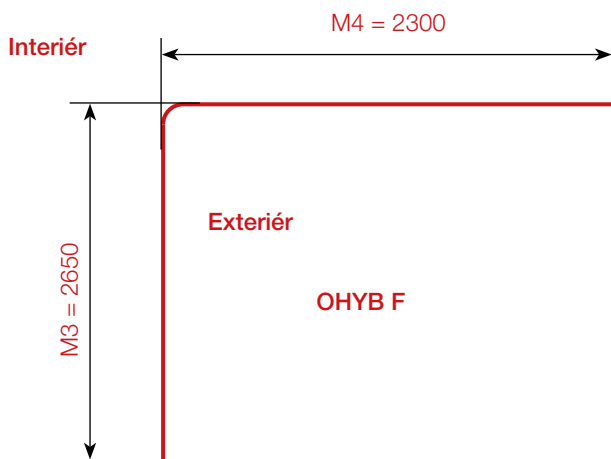

příklad vašeho zadání délek ohnutých kolejnic:

Určete **rozměry M3, M4, M5, M6** a **vyznačte interiér**.

Vypočítejte součet $M3 + M4$ a $M5 + M6$.

Nyní máme délky kolejnice s ohybem F a kolejnice s ohybem E