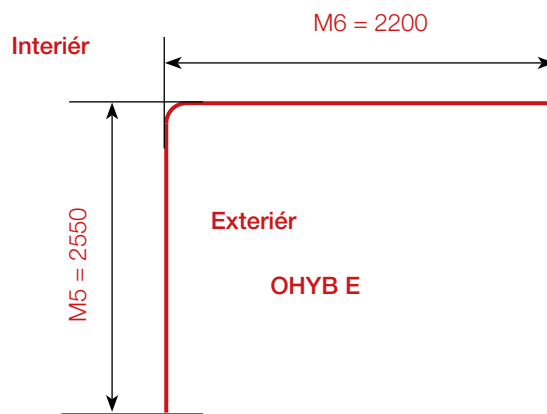

příklad vašeho zadání délek ohnutých kolejnic:

Určete **rozměry M3, M4, M5, M6** a **vyznačte interiér**.

Vypočítejte součet $M3 + M4$ a $M5 + M6$.

Nyní máme délky kolejnice s ohybem F a kolejnice s ohybem E