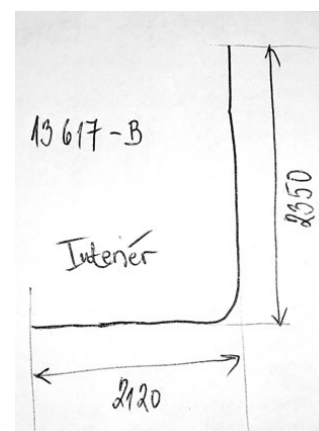

Bez zvláštního upozornění budou Vaše nákresy vždy  
chápány jako pohled shora a rozměry, není-li uvedeno  
jinak, jako rozměry v milimetrech. Úhel ohybu je 90°.

### 1. příklad situace v interiéru s vnitřním ohybem:

\*Pozor na dostatečné přesahy pro odsun látky stranou.  
Např. 20% šířky okna nebo v závislosti na splývavosti zvolené textilie.

Příklad situace s **vnitřním** ohybem.

### Příklad vašeho zadání délky ohnuté kolejnice:

Určete **rozměry M1, M2** a **vyznačte interiér**.  
Vypočítejte součet  $M1 + M2$ .

V tomto případě  
 $2120 + 2350 = 4470$ .

Zadání je možné  
jednoduše nakreslit  
na papír a zaslat foto  
mobilem na email: