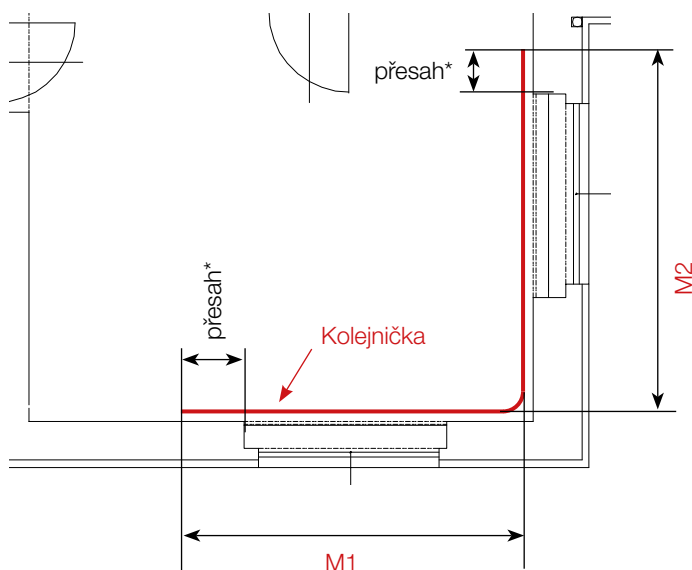

## Jak měřit a zadat k výrobě kolejničku s ohybem 90°

Návod na zadání ohybu pomocí eshopu

[www.kolejnicky.cz](http://www.kolejnicky.cz)

Pro ohyb doporučujeme kolejnici GG, NOE  
nebo kolejnici pro zapaštění do sádkartonu DIX.

Bez zvláštního upozornění budou Vaše nákresy vždy  
chápány jako pohled shora a rozměry, není-li uvedeno  
jinak, jako rozměry v milimetrech. Úhel ohybu je 90°.

### 1. příklad situace v interiéru s vnitřním ohybem:

\*Pozor na dostatečné přesahy pro odsun látky stranou.  
Např. 20% šířky okna nebo v závislosti na splývavosti zvolené textilie.

Příklad situace s **vnitřním** ohybem.