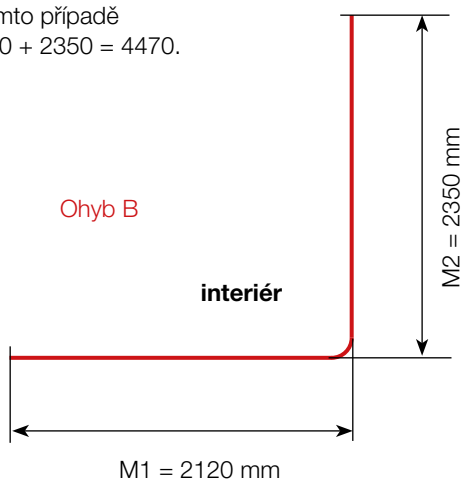

Bez zvláštního upozornění budou Vaše nákresy vždy  
chápány jako pohled shora a rozměry, není-li uvedeno  
jinak, jako rozměry v milimetrech. Úhel ohybu je 90°.

### 1. příklad situace v interiéru s vnitřním ohybem:

\*Pozor na dostatečné přesahy pro odsun látky stranou.  
Např. 20% šířky okna nebo v závislosti na splývavosti zvolené textilie.

Příklad situace s **vnitřním** ohybem.

### Příklad vašeho zadání délky ohnuté kolejnice:

Určete **rozměry M1, M2** a **vyznačte interiér**.  
Vypočítejte součet  $M1 + M2$ .

V tomto případě  
 $2120 + 2350 = 4470$ .

Zadání je možné  
jednoduše nakreslit  
na papír a zaslat foto  
mobilem na email: