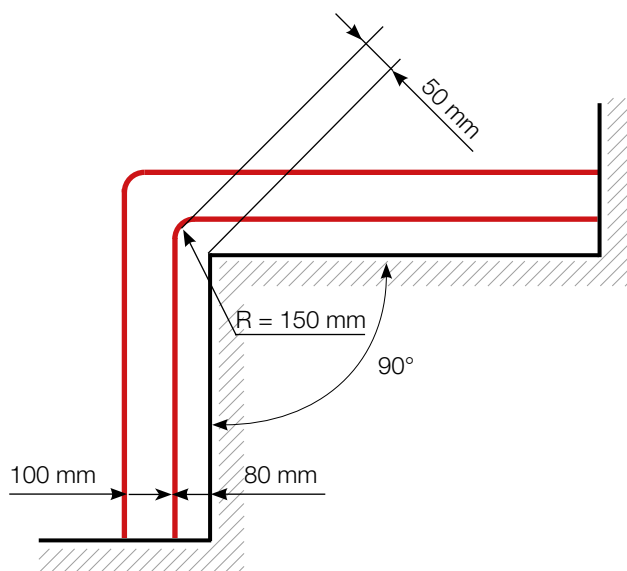

Jak měřit a zadat k výrobě sestavu kolejnic s ohybem 90°

2. příklad situace v interiéru s vnějším ohybem:

Příklad situace sestavy s **vnějším** ohybem.