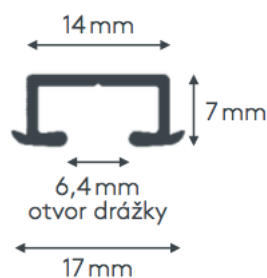

Kolejnice Beta

Kolejnice do dřeva

Ceník

Do délky v cm	počet šroubků	počet jezdců	cena bez DPH	Příplatek - speciální barva RAL
100 cm	10	16	520 Kč	286 Kč
120 cm	12	19	572 Kč	343 Kč
140 cm	13	22	598 Kč	400 Kč
160 cm	15	25	650 Kč	458 Kč
180 cm	17	28	702 Kč	515 Kč
200 cm	18	32	754 Kč	572 Kč
220 cm	20	35	780 Kč	629 Kč
240 cm	22	38	832 Kč	686 Kč
260 cm	23	41	884 Kč	744 Kč
280 cm	25	44	910 Kč	801 Kč
300 cm	27	48	962 Kč	858 Kč
320 cm	28	51	1 014 Kč	915 Kč
340 cm	30	54	1 040 Kč	972 Kč
360 cm	32	57	1 092 Kč	1 030 Kč
380 cm	33	60	1 144 Kč	1 087 Kč
400 cm	35	64	1 196 Kč	1 144 Kč
420 cm	37	67	1 222 Kč	1 201 Kč
440 cm	38	70	1 274 Kč	1 258 Kč
460 cm	40	73	1 326 Kč	1 316 Kč
480 cm	42	76	1 352 Kč	1 373 Kč
500 cm	43	80	1 404 Kč	1 430 Kč
520 cm	45	83	1 456 Kč	1 487 Kč
540 cm	47	86	1 482 Kč	1 544 Kč
560 cm	48	89	1 534 Kč	1 602 Kč
580 cm	50	92	1 586 Kč	1 659 Kč
600 cm	52	96	1 638 Kč	1 716 Kč

Jednodrážkový:

- Montáž do dřeva DM

Jednodrážkový
BÍLÝ nebo HLINÍK