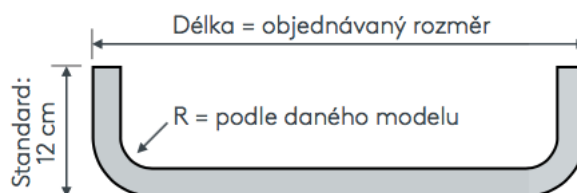

# Kolejnice Beta

Kolejnice do dřeva

Profil je předvrtaný ca. každých 12 cm (Ø 2,5 mm) Montáž pouze s příloženými šrouby do dřeva.

- Eleganční drážkový profil vhodný pro závěsy do celkové max. hmotnosti 5–7 kg
- Profil pro montáž do drážky do všech dřevěných konstrukcí o tloušťce min. 20 mm
- Profil jedno- nebo dvoudrážkový, standardně v barvě bílé, práškově povlakovaný RAL 9016 nebo hliník přírodní eloxovaný
- Práškově povlakovaný v libovolné barvě RAL (č. art. hliník-RAL) za příplatek
- Výřez pro zarážku vpravo, odlišná poloha na přání
- Profily o délce nad 6 m se dělí uprostřed, odlišné dělení na přání
- Součástí dodávky je: profil, šrouby Center, jezdcy, vnitřní zarážky a zarážky očka
- Na přání s jezdcí X teflon s otočným očkem (č. art. 4825), otočnými jezdcí Klixi (č. art. 4826), očkovými jezdcí s plastovými háčky (č. art. 4263 a 4803) k dostání bez příplatku, viz technická část
- Na přání k dostání s 12 mm šrouby do dřeva Center (č. art. 4592) nebo 12 mm SPAX-šrouby (č. art. 4596)
- Profil lze za příplatek namontovat do drážky garnýže nebo dodaných materiálů (č. art. AUFCHR) i v závodě LEHA
- Profil je předvrtaný ca. každých 12 cm (Ø 2,5 mm)
- Kulatá zatočení, kulaté oblouky, arkýřové a horizontální oblouky, možnost zkosení za příplatek
- Pozor: montážní drážku do dřevěné nosné konstrukce frézujte až po obdržení profilu s kulatým obloukem, protože jsou možné odchylky poloměrů! • Ochranná páska drážky (č. art. 4575) na ochranu profilu během sádrování a malířských prací za příplatek

## Jak měřit

rovný profil

S kulatým zahnutím konců

1/2