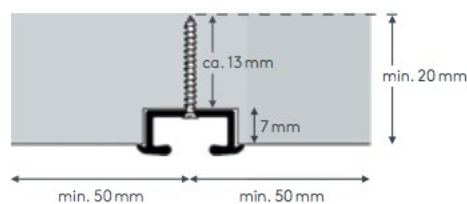

Kolejnice Beta

Kolejnice do dřeva

Ceník

Do délky v cm	počet šroubků	počet jezdců	cena bez DPH	Příplatek - speciální barva RAL
100 cm	10	16	520 Kč	286 Kč
120 cm	12	19	572 Kč	343 Kč
140 cm	13	22	598 Kč	400 Kč
160 cm	15	25	650 Kč	458 Kč
180 cm	17	28	702 Kč	515 Kč
200 cm	18	32	754 Kč	572 Kč
220 cm	20	35	780 Kč	629 Kč
240 cm	22	38	832 Kč	686 Kč
260 cm	23	41	884 Kč	744 Kč
280 cm	25	44	910 Kč	801 Kč
300 cm	27	48	962 Kč	858 Kč
320 cm	28	51	1 014 Kč	915 Kč
340 cm	30	54	1 040 Kč	972 Kč
360 cm	32	57	1 092 Kč	1 030 Kč
380 cm	33	60	1 144 Kč	1 087 Kč
400 cm	35	64	1 196 Kč	1 144 Kč
420 cm	37	67	1 222 Kč	1 201 Kč
440 cm	38	70	1 274 Kč	1 258 Kč
460 cm	40	73	1 326 Kč	1 316 Kč
480 cm	42	76	1 352 Kč	1 373 Kč
500 cm	43	80	1 404 Kč	1 430 Kč
520 cm	45	83	1 456 Kč	1 487 Kč
540 cm	47	86	1 482 Kč	1 544 Kč
560 cm	48	89	1 534 Kč	1 602 Kč
580 cm	50	92	1 586 Kč	1 659 Kč
600 cm	52	96	1 638 Kč	1 716 Kč

Jednodrážkový:

- Montáž do dřeva DM

Jednodrážkový
BÍLÝ nebo HLINÍK