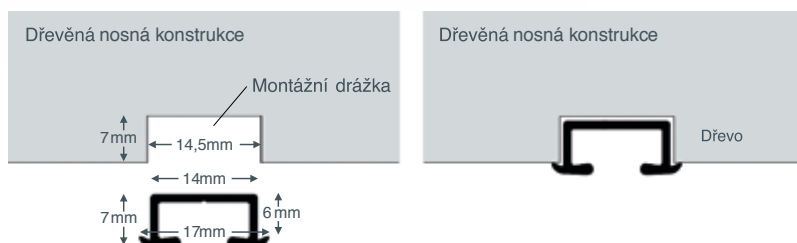

# Kolejnice Beta

Kolejnice do dřeva

Profil je předvrtaný ca. každých 12 cm (Ø 2,5 mm) Montáž pouze s příloženými šrouby do dřeva.

- Eleganční drážkový profil vhodný pro závěsy do celkové max. hmotnosti 5–7 kg
- Profil pro montáž do drážky do všech dřevěných konstrukcí o tloušťce min. 20 mm
- Profil jedno- nebo dvoudrážkový, standardně v barvě bílé, práškově povlakovaný RAL 9016 nebo hliník přírodní eloxovaný
- Práškově povlakovaný v libovolné barvě RAL (č. art. hliník-RAL) za příplatek
- Výřez pro zarážku vpravo, odlišná poloha na přání
- Profily o délce nad 6 m se dělí uprostřed, odlišné dělení na přání
- Součástí dodávky je: profil, šrouby Center, jezdcy, vnitřní zarážky a zarážky očka
- Na přání s jezdcí X teflon s otočným očkem (č. art. 4825), otočnými jezdcí Klixi (č. art. 4826), očkovými jezdcí s plastovými háčky (č. art. 4263 a 4803) k dostání bez příplatku, viz technická část
- Na přání k dostání s 12 mm šrouby do dřeva Center (č. art. 4592) nebo 12 mm SPAX-šrouby (č. art. 4596)
- Profil lze za příplatek namontovat do drážky garnýže nebo dodaných materiálů (č. art. AUFCHR) i v závodě LEHA
- Profil je předvrtaný ca. každých 12 cm (Ø 2,5 mm)
- Kulatá zatočení, kulaté oblouky, arkýřové a horizontální oblouky, možnost zkosení za příplatek
- Pozor: montážní drážku do dřevěné nosné konstrukce frézujte až po obdržení profilu s kulatým obloukem, protože jsou možné odchylky poloměrů! • Ochranná páska drážky (č. art. 4575) na ochranu profilu během sádrování a malířských prací za příplatek

## Jak měřit

rovný profil

S kulatým zahnutím konců

1/2